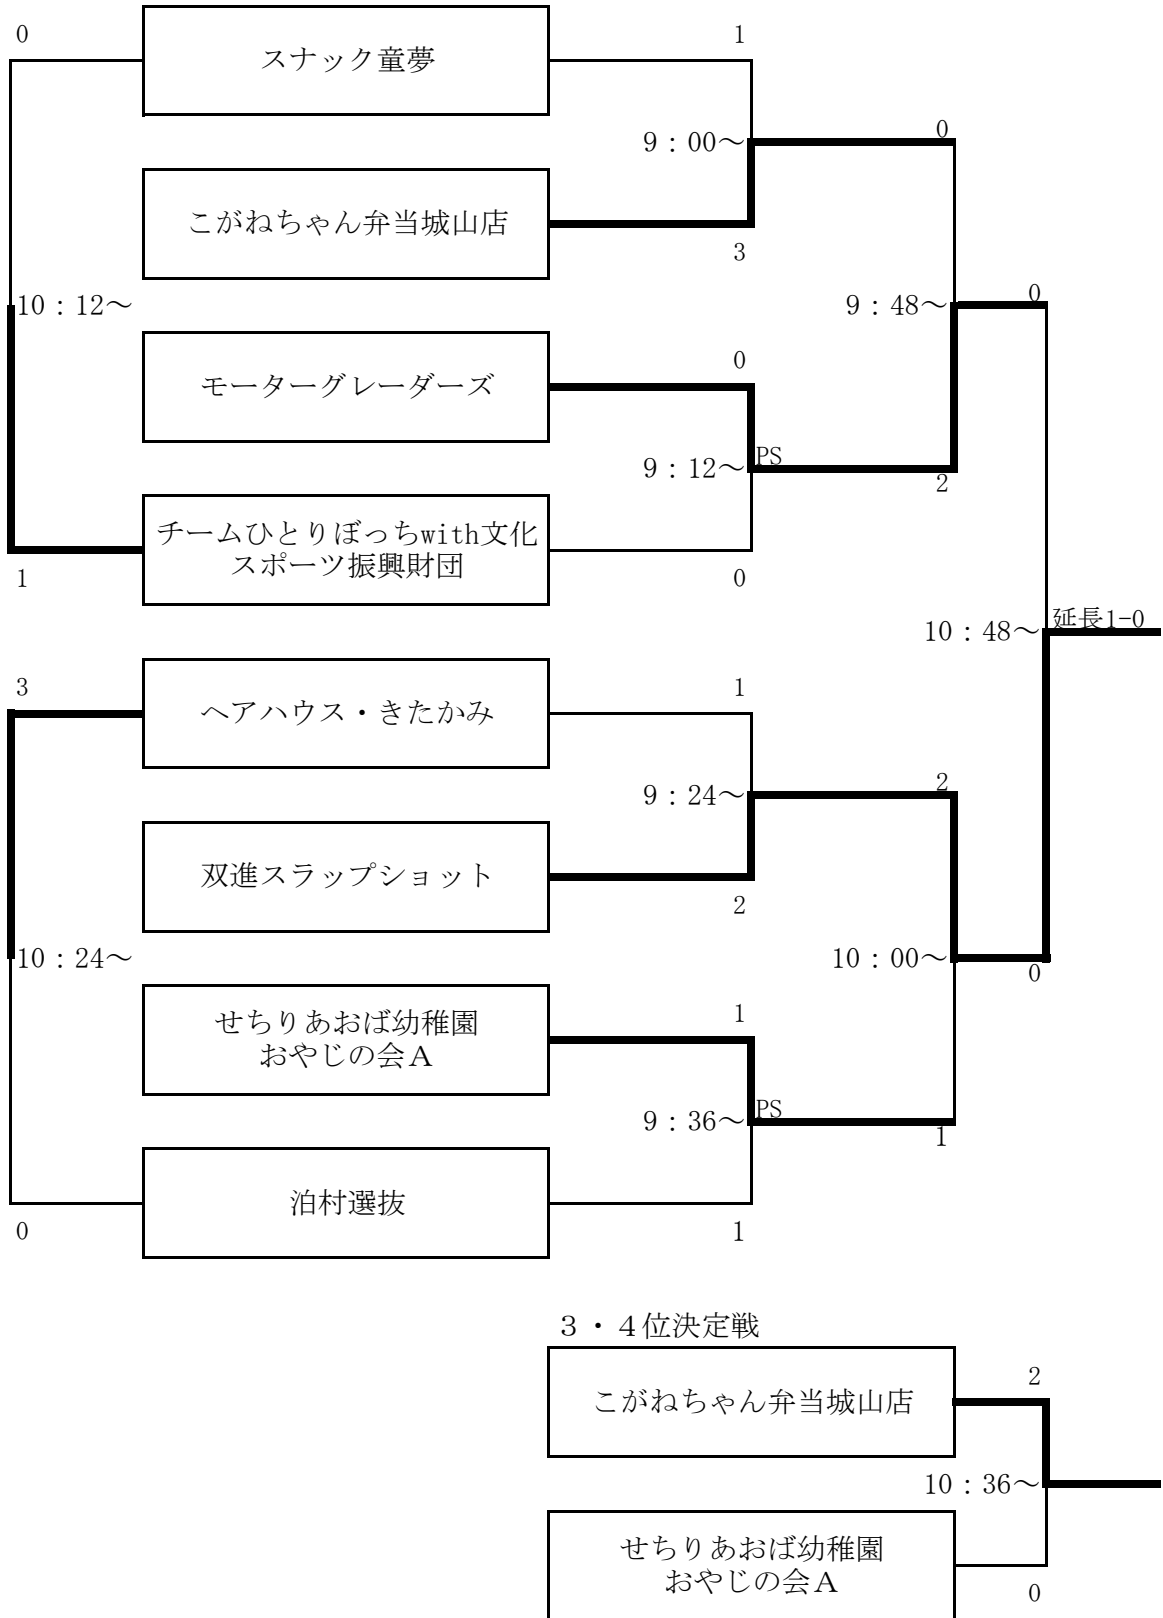

## 【Cブロック】

	根室へなちよこ 倶 楽 部	サンライズ	ヘアハウス・ きたかみ	せちりあおば幼稚園 おやじの会A	勝点	得点	失点	得失	順位
根室へなちよこ 倶 楽 部		× 1-2	× 2-3	× 0-1	0	3	6	-3	4
サンライズ	○ 2-1		× 0-5	△ 1-1	3	3	7	-4	3
ヘアハウス・ きたかみ	○ 3-2	○ 5-0		○ 3-0	6	11	2	9	1
せちりあおば幼稚園 おやじの会A	○ 1-0	△ 1-1	× 0-3		3	2	4	-2	2

# 男子の部決勝トーナメント

長ぐつアイスホッケー場